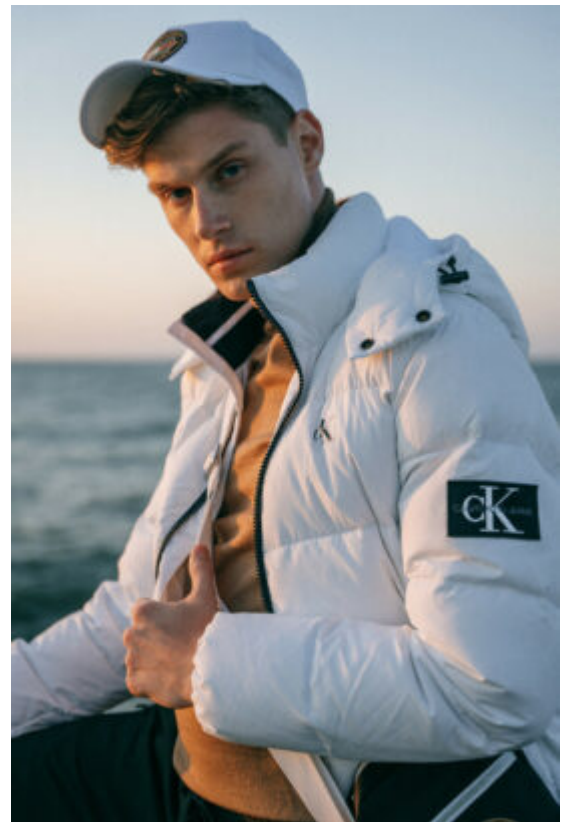

TRUE MODELS

Michal P

187 | 96 / 83 / 90 / 43.5 | Red / Blue

TRUE MODELS

Michal P

187 | 96 / 83 / 90 / 43.5 | Red / Blue

TRUE MODELS

Michal P

187 | 96 / 83 / 90 / 43.5 | Red / Blue

TRUE MODELS

Michal P

187 | 96 / 83 / 90 / 43.5 | Red / Blue

TRUE MODELS

Michal P

187 | 96 / 83 / 90 / 43.5 | Red / Blue

TRUE MODELS