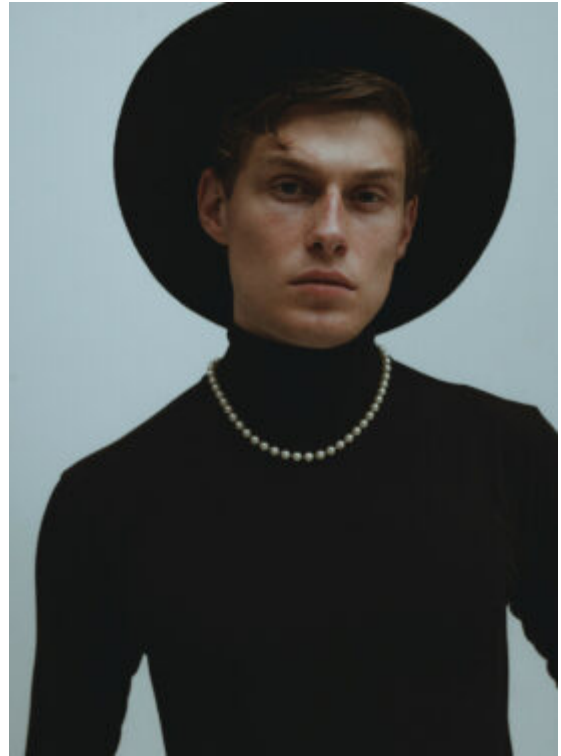

TRUE MODELS

Michal P

187 | 96 / 83 / 90 / 43.5 | Red / Blue